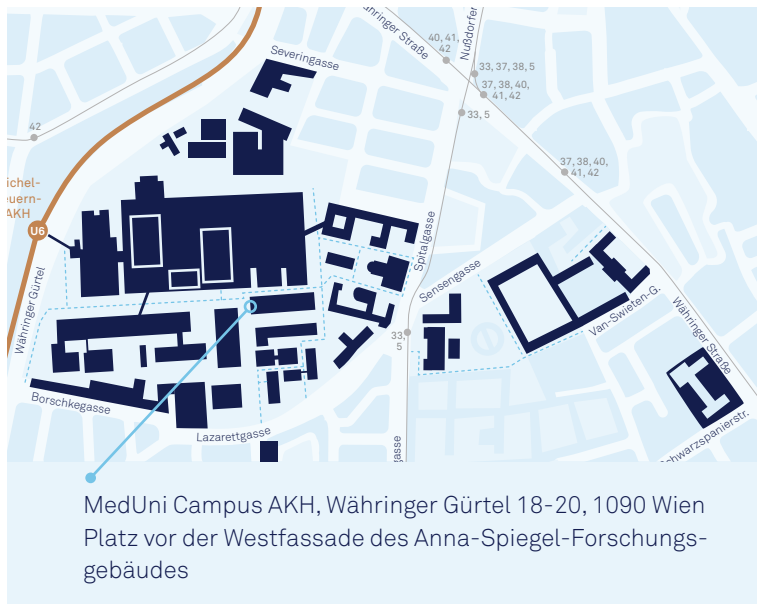

Wir ersuchen um Anmeldung bis
11. November 2024 unter
www.meduniwien.ac.at/klimt-medizin-allegorie

In Kooperation mit

belvedere